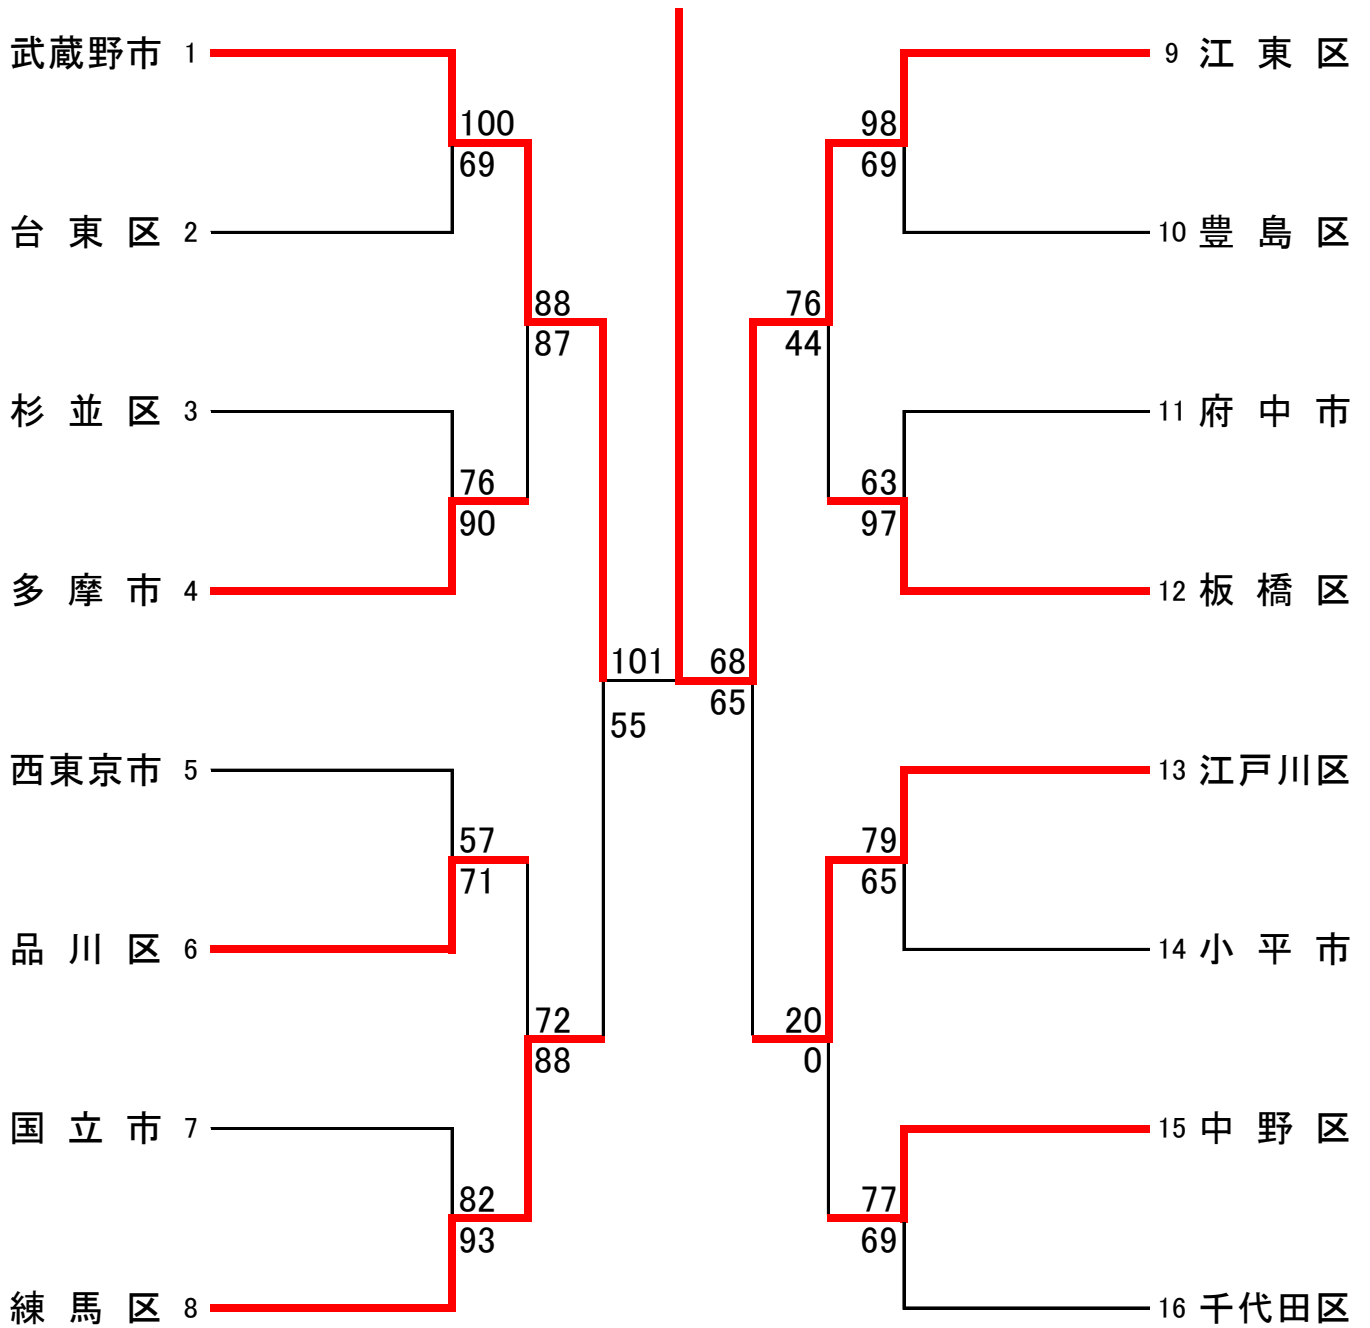

令和4年度東京都青年大会

《 男子=△ 》

武蔵野市

江東区

71 { 11 - 29
23 - 21
16 - 25
21 - 18 } 93

令和4年度東京都青年大会

《女子=○》

杉並区

江東区

75	{	12 - 15	}	63
		15 - 14		
		24 - 13		
		24 - 21		