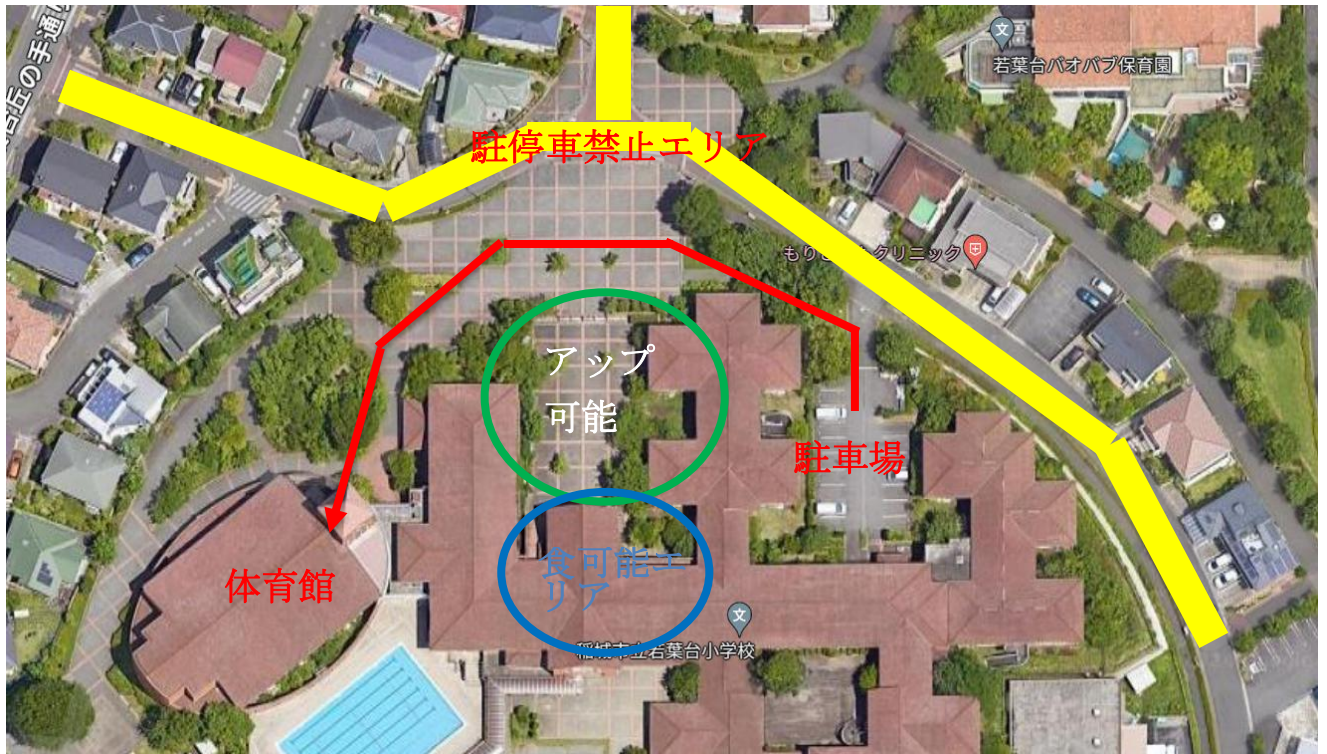

＜若葉台小学校体育館利用注意事項＞

1. 小学校 および 学校駐車場周辺での 路上駐車 は禁止です。近隣のご迷惑となり、体育館の利用ができなくなりますので、ご理解とご協力をお願いします。 ※車の乗降、荷物の積込み、積み下ろしは小学校の駐車場内に車を 入れてからお願ひします。
2. 車を駐車場から出し入れする際は、都度、駐車場の門を閉めるようにお願いします。
3. 学校駐車場は事前にお知らせした台数のみ駐車をお願いします。
4. アップは学校正門内、校庭前の中庭を使用して下さい。
アップ場所が限られているため譲り合っごご利用下さい。
尚、外でのボールのご使用はお控え下さい。
5. 控え場所での飲食は可能ですが、ゴミはすべて持ち帰るようお願いします。
外で飲食する場合は、学校正門内の校庭前の屋根のある場所 をご利用下さい。
6. 体育館の外は私道となります。
一般の方も通行されるため、通行者の妨げにならないようご注意ください。
7. 二階ギャラリーは大人の方のみご利用下さい。試合間、ピリオド間での移動をお願いします。ギャラリーに上がる階段は、体育館コートの手前ゴール側にある引き戸となります。
8. 上履きと外履きの区別はしっかりといただき、外靴はビニール袋等にに入れて保管をお願いします。
9. トイレには上履き、バッシュのまま入れます。
出入り口の雑巾で靴底をよく拭くようお願いします。
10. 学校敷地内は全面禁煙です。

何かご不明点がありましたら 会場スタッフまで お声掛け下さい。
宜しくお願ひ致します。

【若葉台小学校 案内図】

多摩フェアリーズ&GROWTH LEGEND