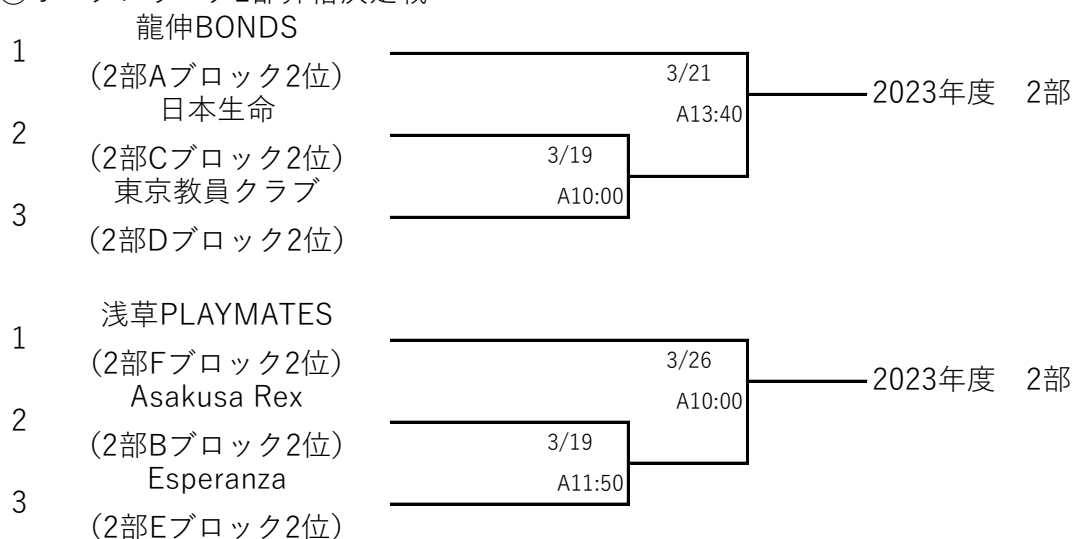

2022年度オープンリーグ入替戦・昇格決定戦

【男子】

①オープンリーグ1部入替戦

②オープンリーグ2部昇格決定戦

【会場】

A 大泉学園町体育館
練馬区大泉学園町5丁目14番24号

【テーブルオフィシャルズ担当表】

	3月19日	3月21日	3月26日
場所	大泉	大泉	大泉
コート	A	A	A
10:00	11:50	11:50	11:50
11:50	10:00	10:00	10:00
13:40	15:30	連盟	
15:30	13:40	13:40	

テーブルオフィシャルズは表のコート・試合時間が記載されている両チームが担当します。

例：3月19日のAコート10:00の試合はAコート11:50に試合がある両チームが行います。

テーブルオフィシャルズは試合開始の15分前までに各チーム2名が着席し、1試合を通して行ってください。