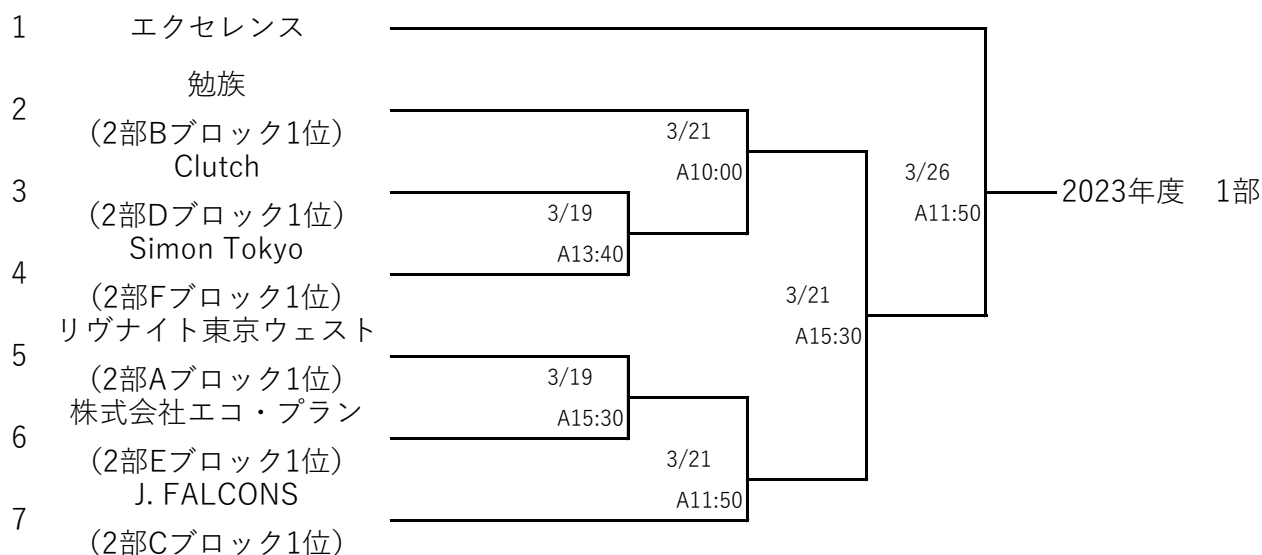

2022年度オープンリーグ入替戦・昇格決定戦

【男子】

①オープンリーグ1部入替戦

②オープンリーグ2部昇格決定戦

【会場】

A 大泉学園町体育館
練馬区大泉学園町5丁目14番24号

【テーブルオフィシャルズ担当表】

	3月19日	3月21日	3月26日
場所	大泉	大泉	大泉
コート	A	A	A
10:00	11:50	11:50	11:50
11:50	10:00	10:00	10:00
13:40	15:30	連盟	
15:30	13:40	13:40	

テーブルオフィシャルズは表のコート・試合時間が記載されている両チームが担当します。

例：3月19日のAコート10:00の試合はAコート11:50に試合がある両チームが行います。

テーブルオフィシャルズは試合開始の15分前までに各チーム2名が着席し、1試合を通して行ってください。