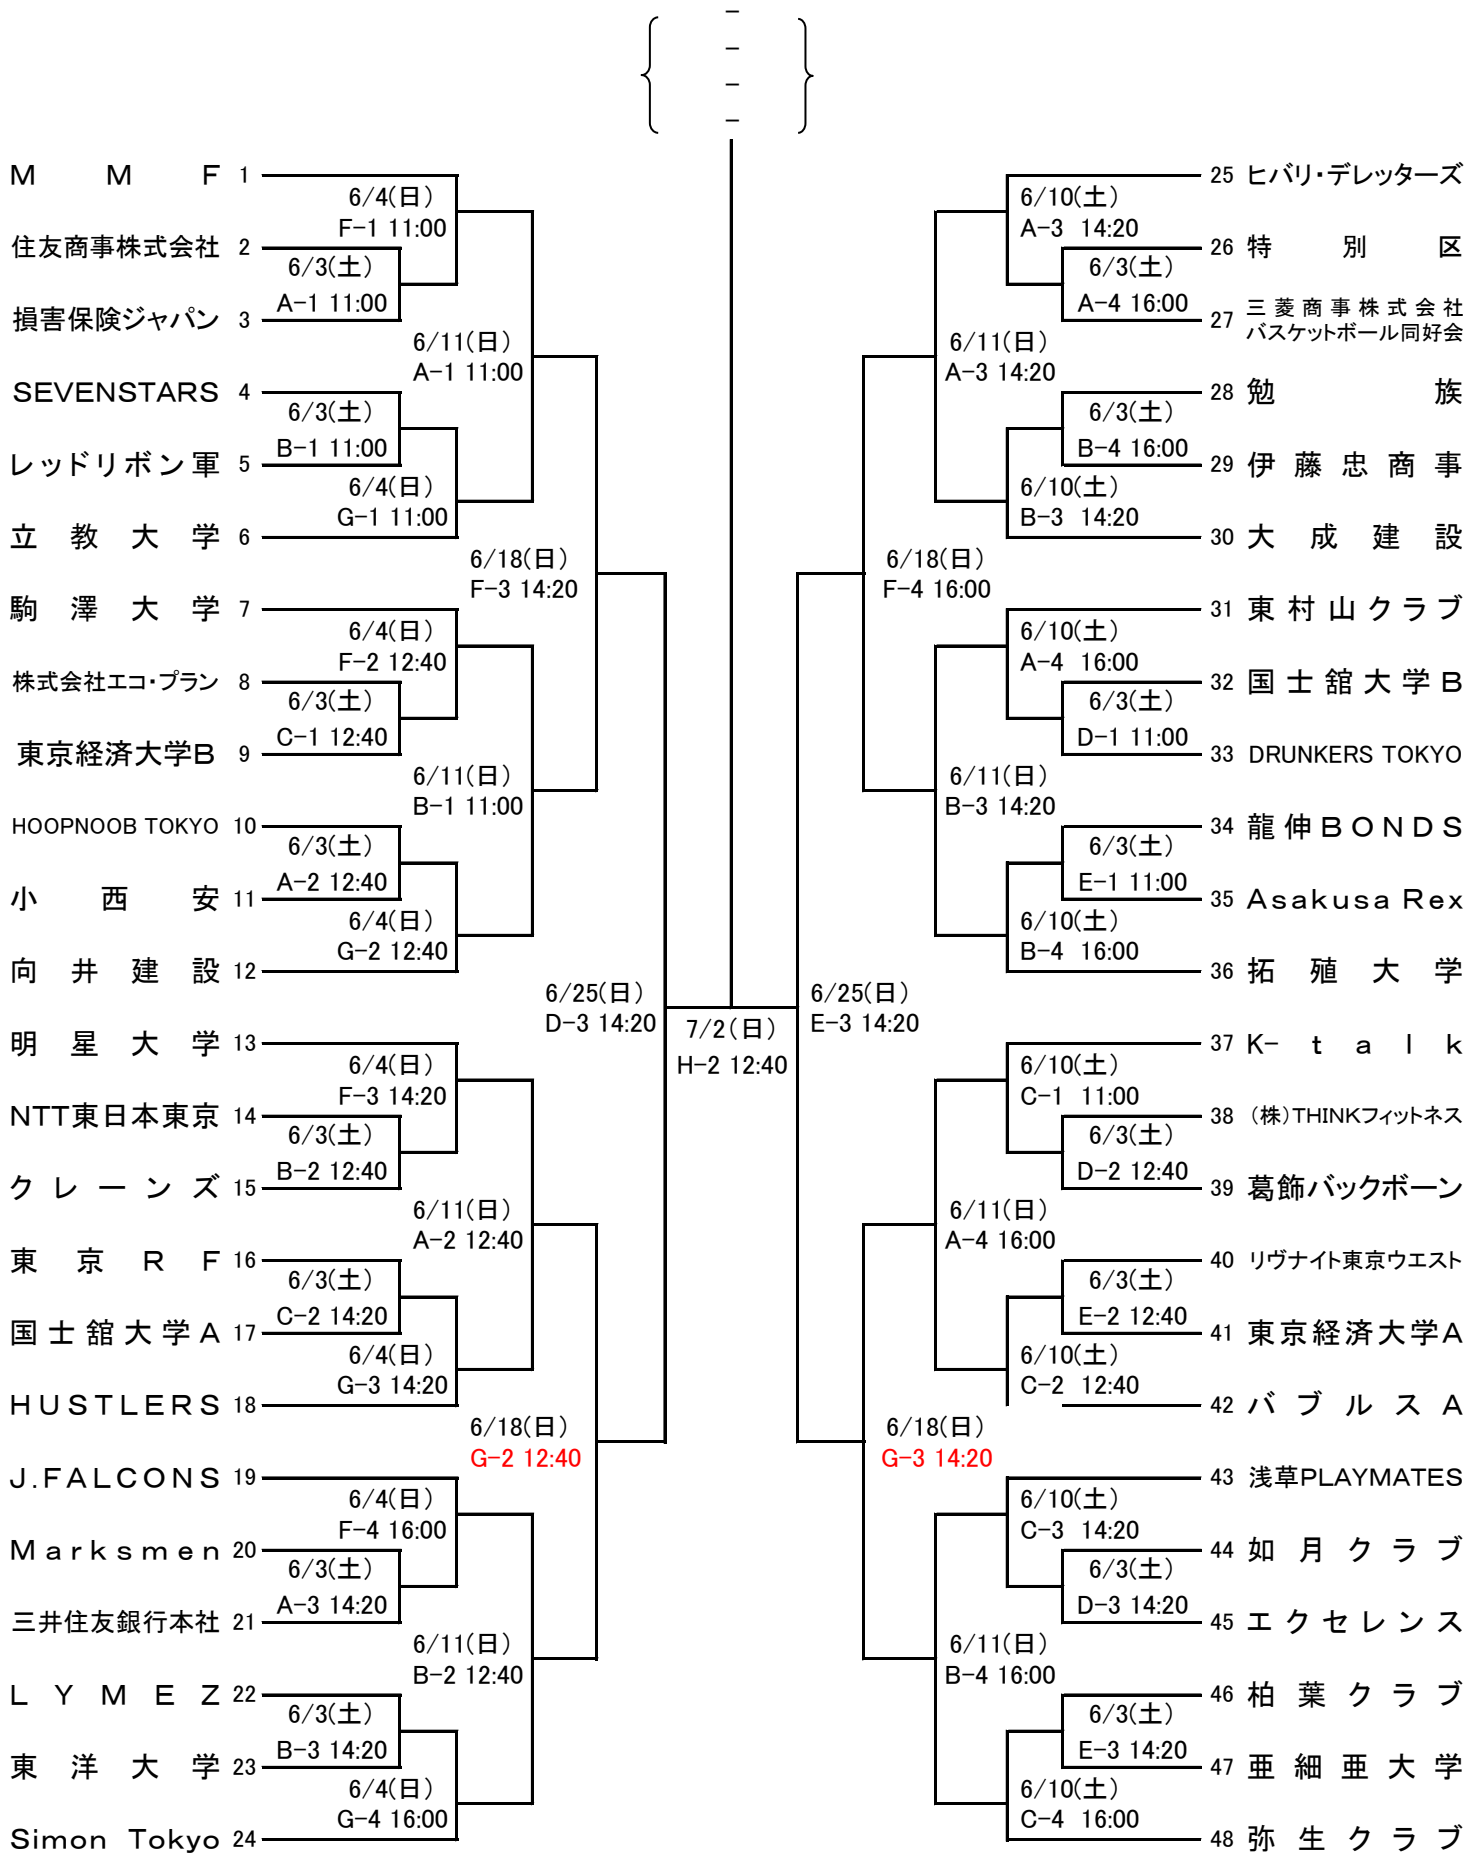

令和5年度 東京都バスケットボール夏季選手権大会

△=男子

令和5年度 東京都バスケットボール夏季選手権大会

○=女子

夏季選手権 ゲーム一覧表

△=男子 ○=女子

月 日	6/3(土)					6/4(日)		6/10(土)			6/11(日)		6/18(日)		6/25(日)		7/1(土)	7/2(日)	
場 所	武蔵野総合			江東スポ館	深川SC	武蔵野総合			武蔵野総合		深川SC	江東スポ館	武蔵野	駒沢屋内					
	メイン	サブ	メイン			サブ	メイン	サブ	サブ										
コート	A	B	C	D	E	F	G	A	B	C	A	B	F	G	D	E	C	H	I
11:00	△	△	-	△	△	△	△	○	○	△	△	△	○	○	○	○	-	○	-
12:40	△	△	△	△	△	△	△	○	○	△	△	△	○	△	○	○	-	△	-
14:20	△	△	△	△	△	△	△	△	△	△	△	△	△	△	△	△	○	-	-
16:00	△	△	-	-	-	△	△	△	△	△	△	△	△	-	-	-	○	-	-
17:40	-	-	-	-	-	-	-	-	-	-	-	-	-	-	-	-	-	-	-
試合数	4	4	2	3	3	4	4	4	4	4	4	4	4	3	3	3	2	2	