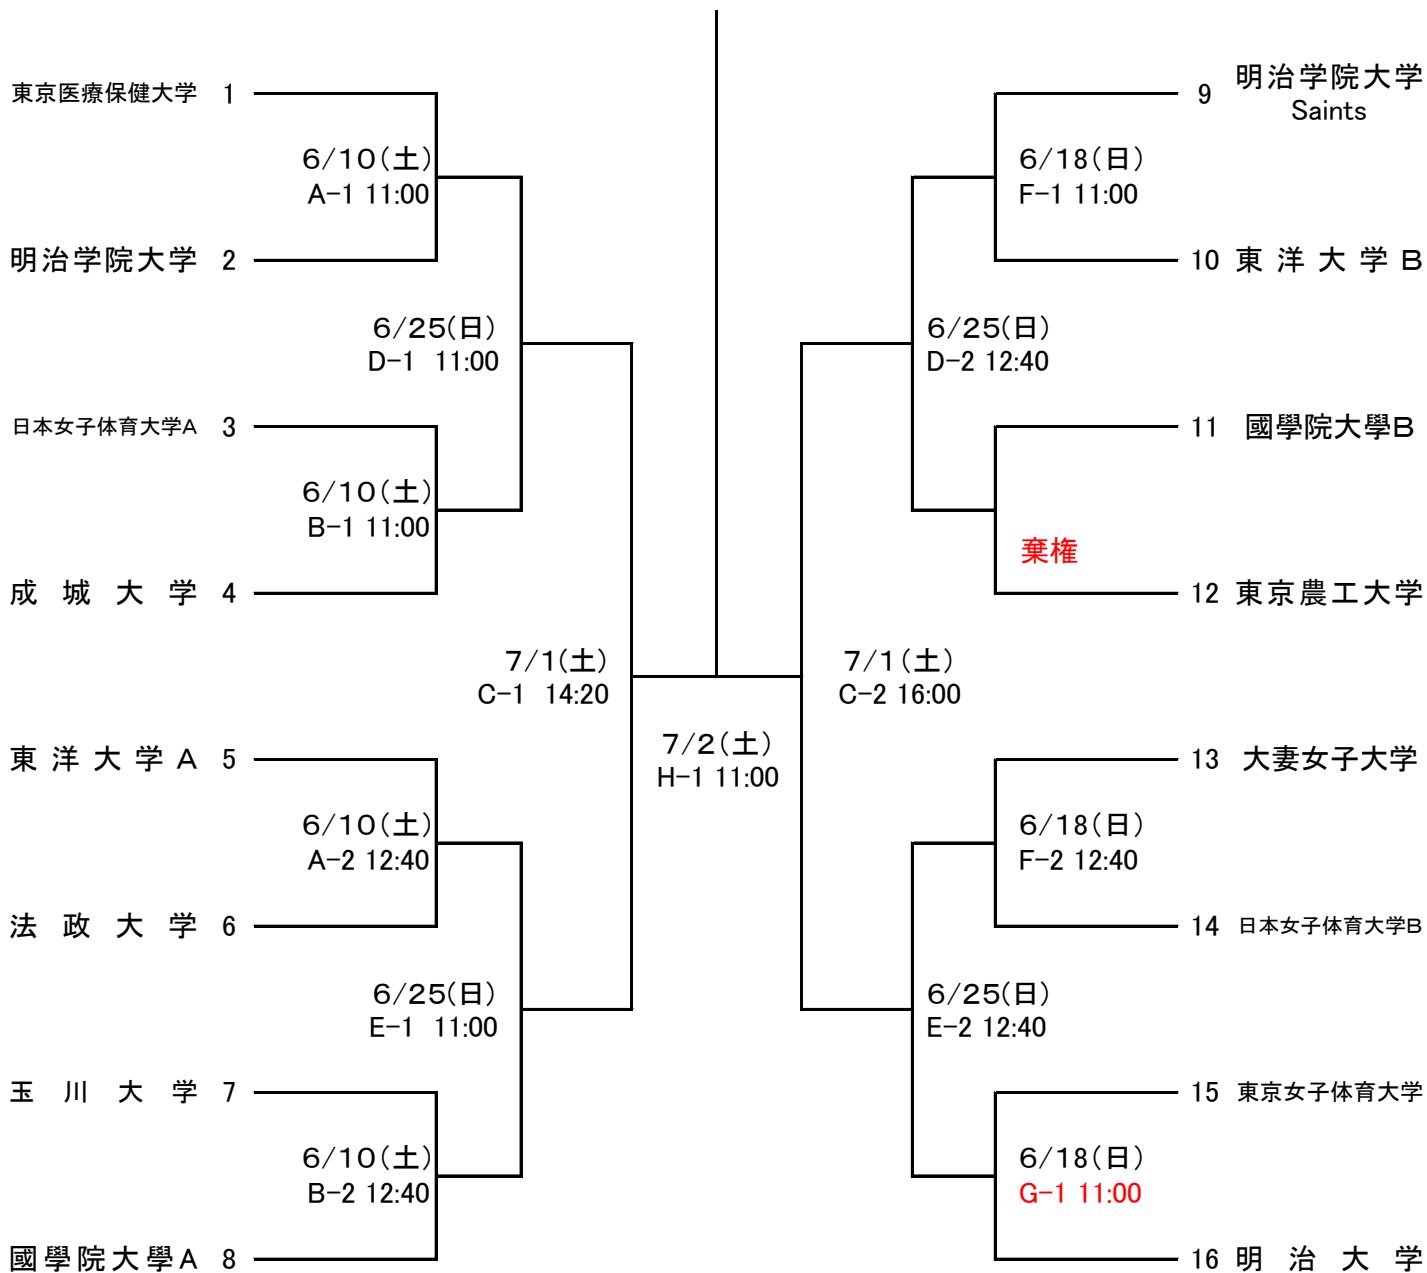

令和5年度 東京都バスケットボール夏季選手権大会

△=男子

令和5年度 東京都バスケットボール夏季選手権大会

○=女子

夏季選手権 ゲーム一覧表

△=男子 ○=女子

月 日	6/3(土)					6/4(日)		6/10(土)			6/11(日)		6/18(日)		6/25(日)		7/1(土)	7/2(日)	
場 所	武蔵野総合			江東スポ館	深川SC	武蔵野総合			武蔵野総合		深川SC	江東スポ館	武蔵野	駒沢屋内					
	メイン	サブ	メイン			サブ	メイン	サブ	サブ										
コート	A	B	C	D	E	F	G	A	B	C	A	B	F	G	D	E	C	H	I
11:00	△	△	-	△	△	△	△	○	○	△	△	△	○	○	○	○	-	○	-
12:40	△	△	△	△	△	△	△	○	○	△	△	△	○	△	○	○	-	△	-
14:20	△	△	△	△	△	△	△	△	△	△	△	△	△	△	△	△	○	-	-
16:00	△	△	-	-	-	△	△	△	△	△	△	△	△	-	-	-	○	-	-
17:40	-	-	-	-	-	-	-	-	-	-	-	-	-	-	-	-	-	-	-
試合数	4	4	2	3	3	4	4	4	4	4	4	4	4	3	3	3	2	2	