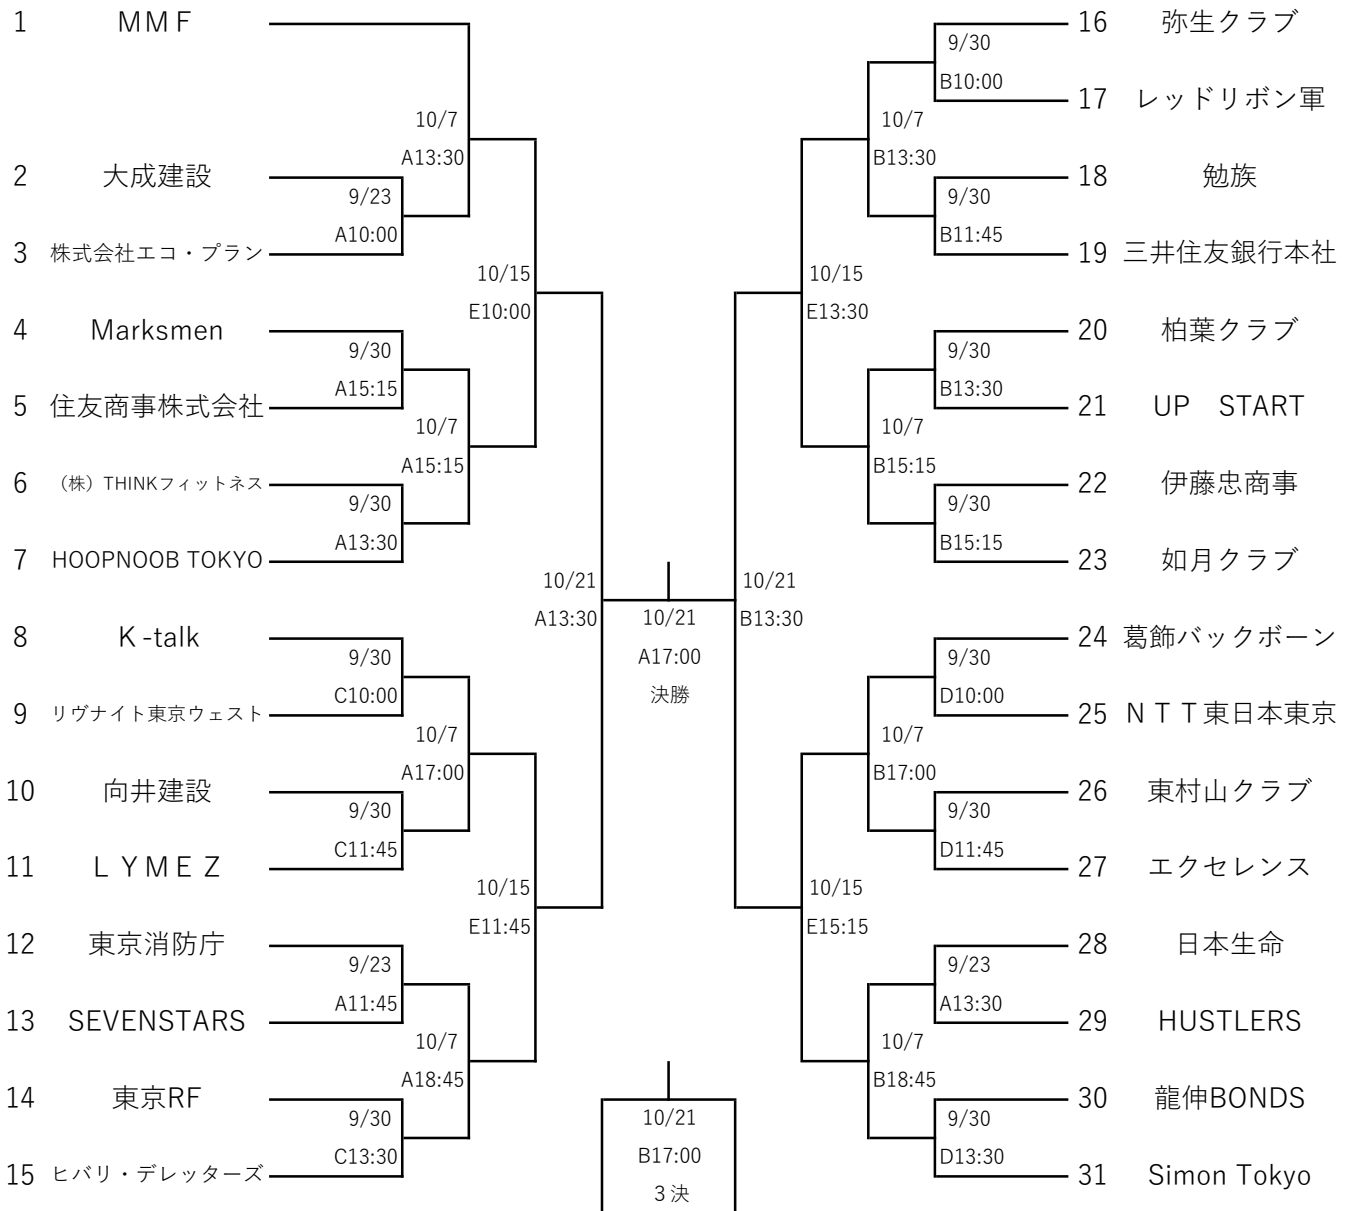

第6回全日本社会人バスケットボール選手権大会東京都予選組合せ

【男子】

【女子】

A・B 武蔵野総合体育館メインアリーナ
C 武蔵野総合体育館サブアリーナ
D 日野市市民の森ふれあいホール
E・F 江東区スポーツ会館

10/21
B15:15
3決