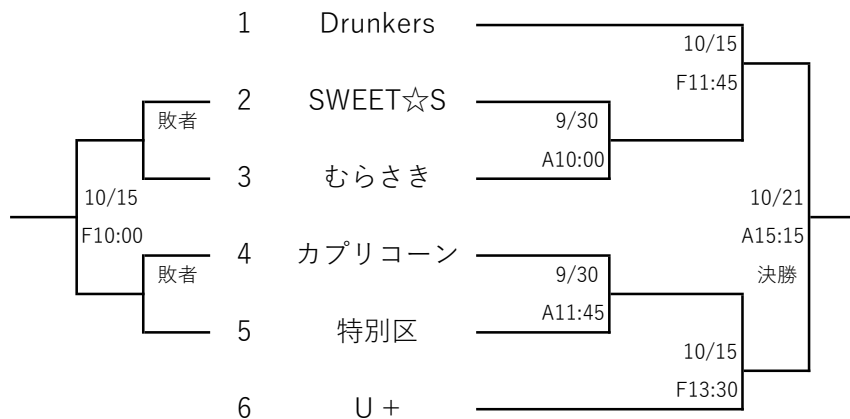

第6回全日本社会人バスケットボール選手権大会東京都予選組合せ

【男子】

【女子】

A・B 武蔵野総合体育館メインアリーナ
C 武蔵野総合体育館サブアリーナ
D 日野市市民の森ふれあいホール
E・F 江東区スポーツ会館

10/21
B15:15
3決