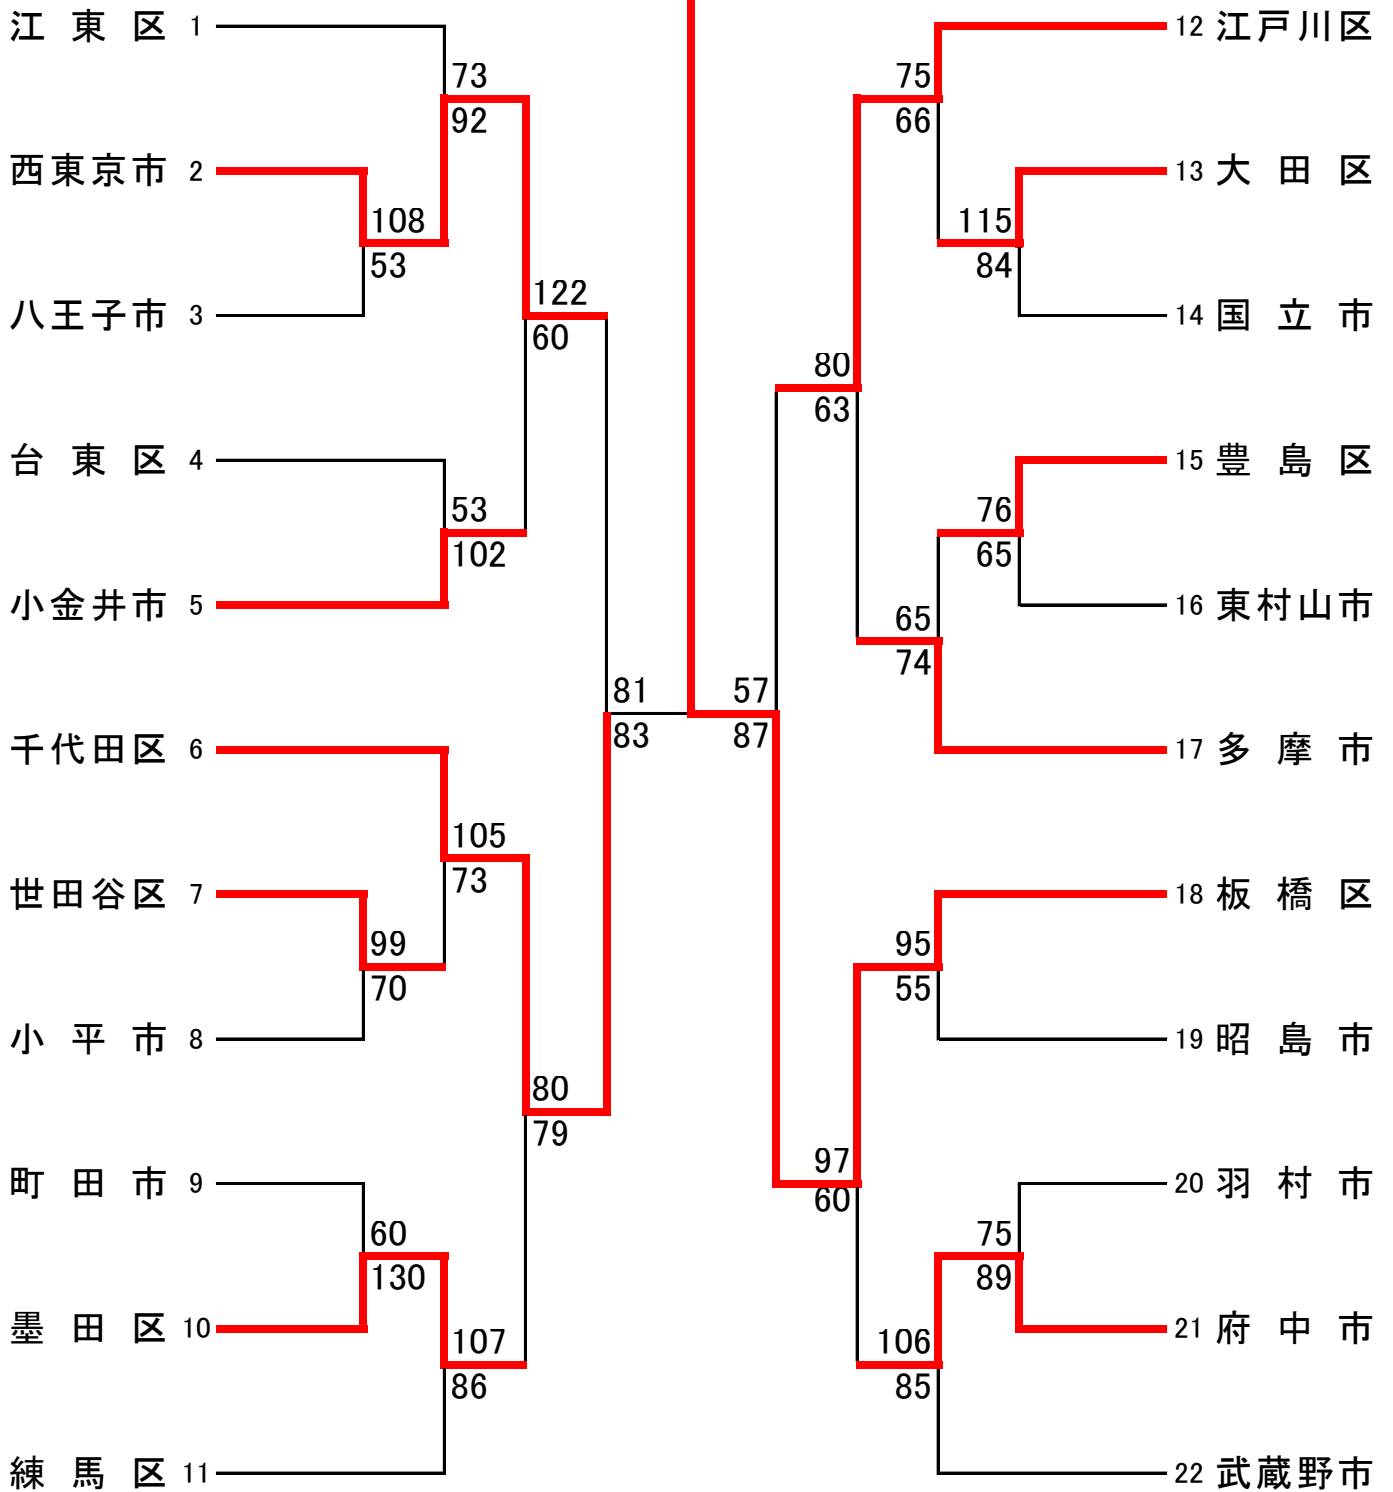

令和5年度東京都青年大会

《男子=△》

千代田区

76

{ 16 - 27
17 - 22
29 - 24
14 - 24 }

板橋区

97

令和5年度東京都青年大会

《女子=〇》

江東区	{	11	-	17	}	墨田区
60	{	14	-	17	}	70
	{	18	-	19	}	
	{	17	-	17	}	