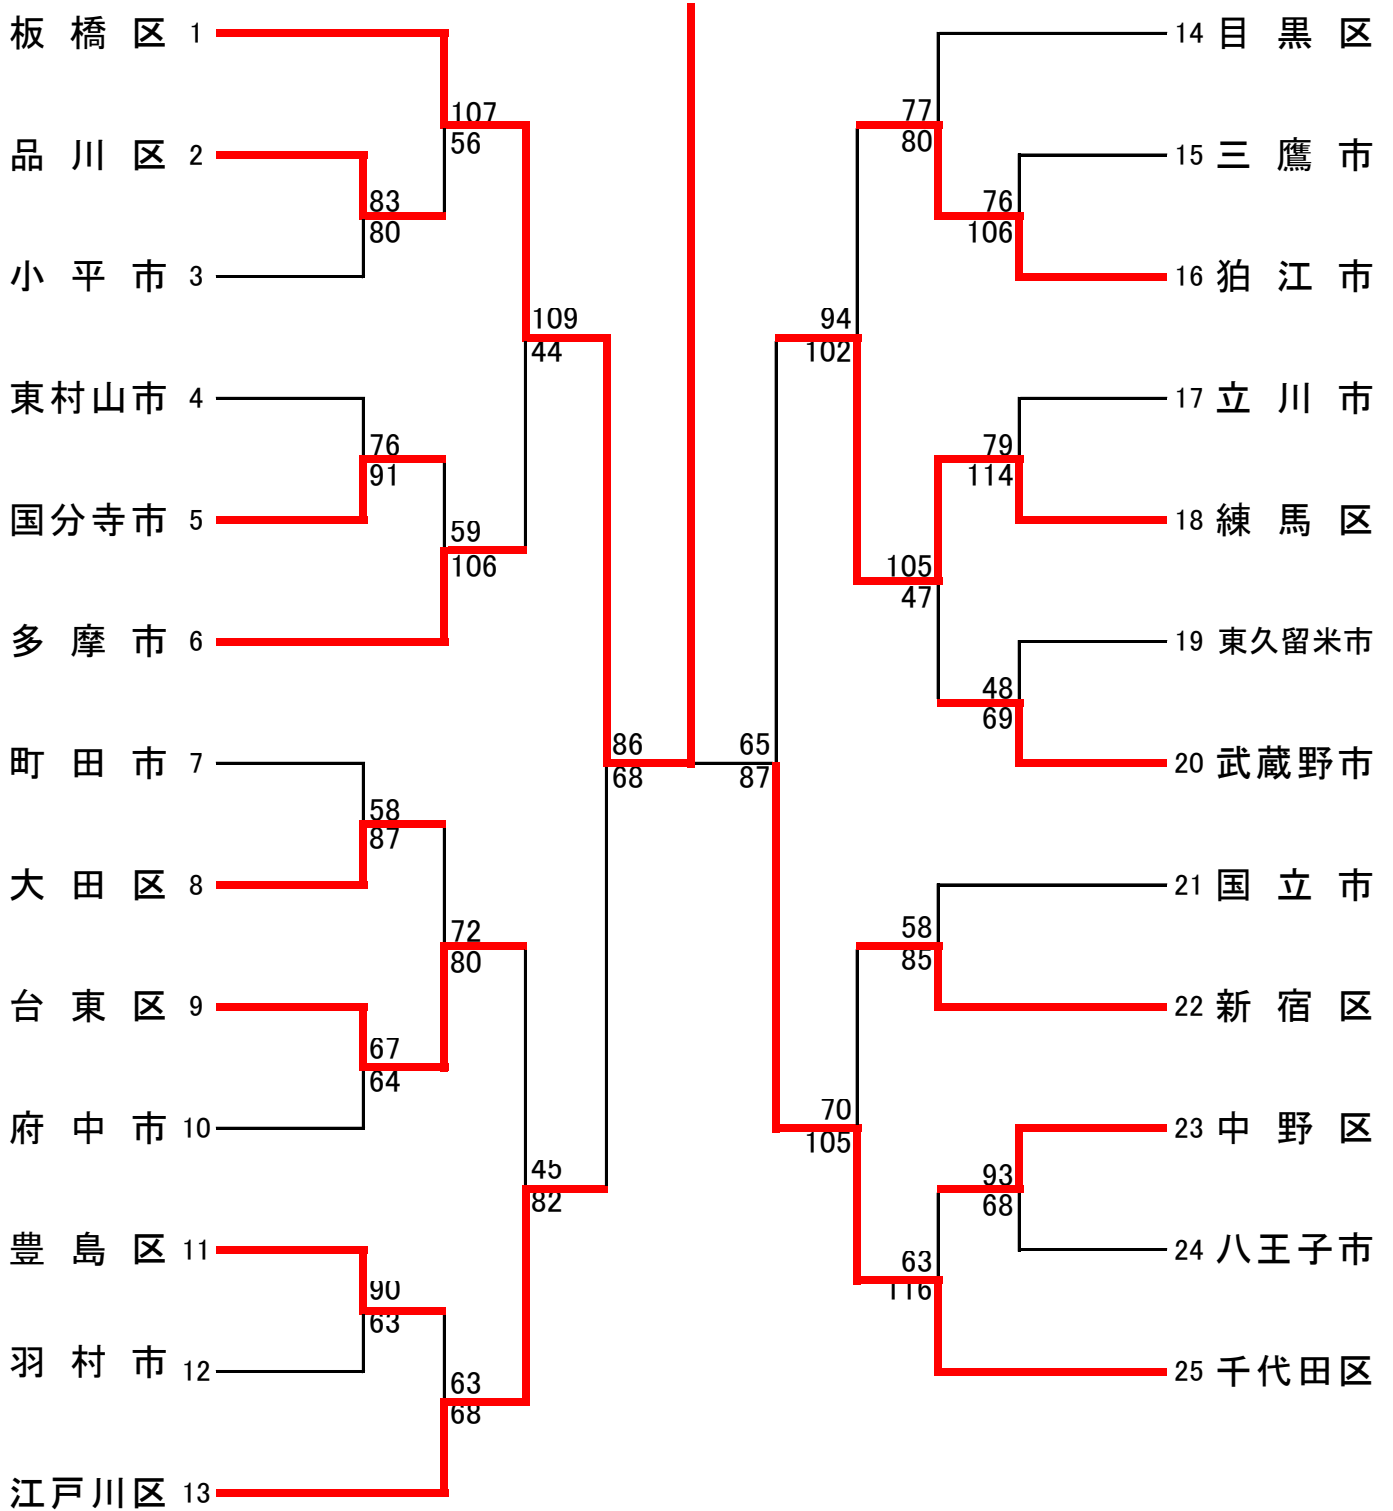

令和7年度東京都青年大会

《男子=△》

板橋区

千代田区

87 { 19 - 25
26 - 19
24 - 17
18 - 16 } 77

令和7年度東京都青年大会

《女子=〇》

墨田区

小平市

97	{	12 - 23	}	76
		26 - 17		
		28 - 16		
		31 - 20		