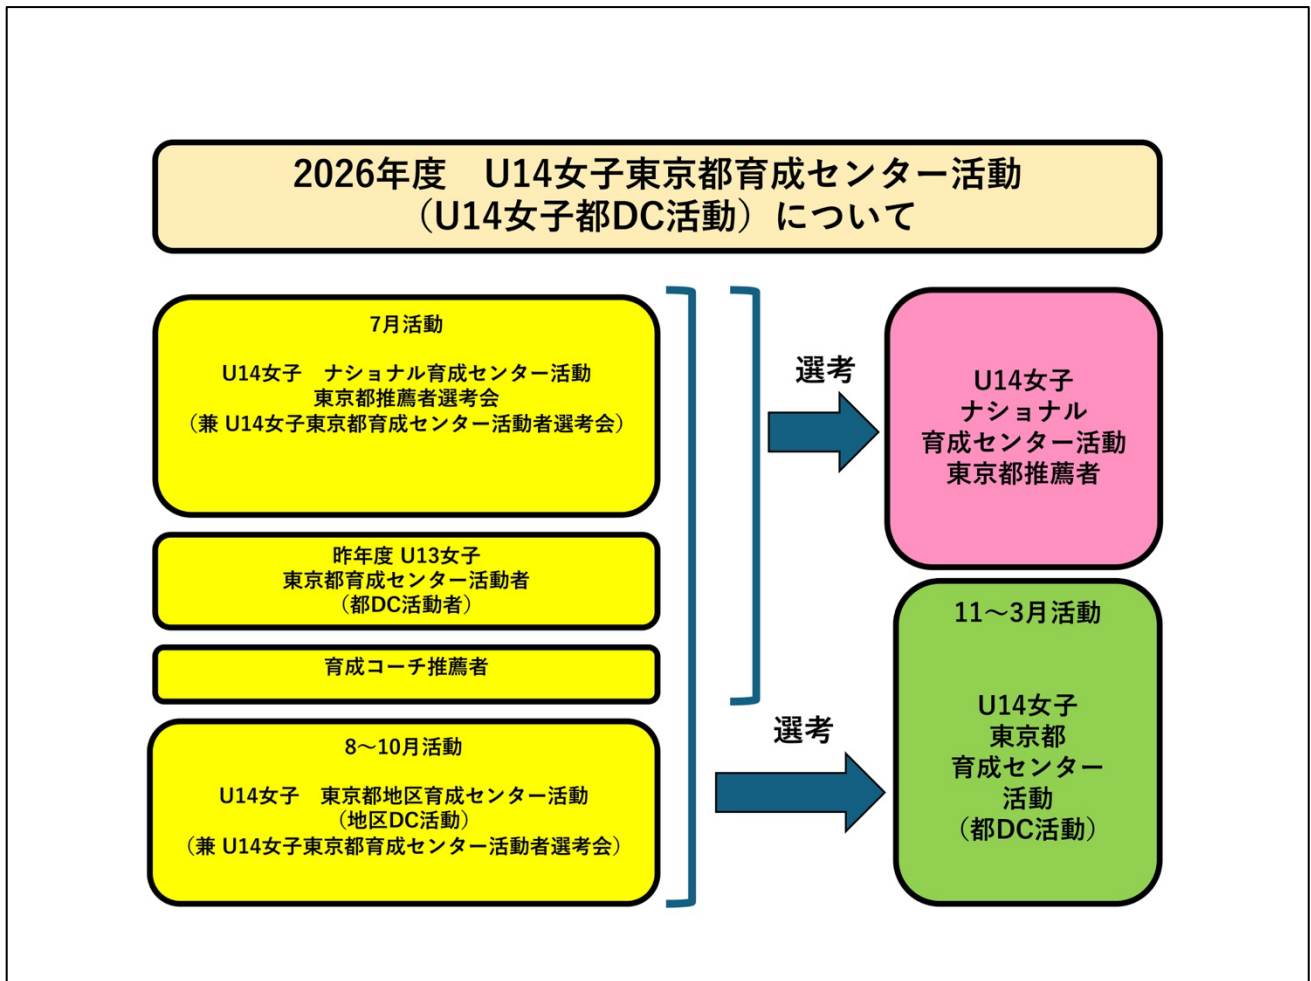

2026年度 U14女子 東京都育成センター活動 (U14女子 東京都DC活動) へのロードマップ

- 2026年度U14女子ナショナル育成センター活動東京都推薦者は、U14ナショナル育成センター活動選考会参加者、昨年度U13女子東京都育成センター活動者、育成コーチ推薦者（1学年上の早生まれも含む）の中から選考されることとなります。
- 2026年度U14女子東京都育成センター活動者（都DC活動者）は、U14ナショナル育成センター活動選考会参加者、U14女子東京都地区育成センター活動（地区DC活動）参加者、昨年度U13女子東京都育成センター活動者、育成コーチ推薦者の中から選考されることとなります。
- 地区DCによる選考は各回行われることとなり、最終的には全地区DC活動終了とともに選考は終了致します。
- 地区DC活動日程は、決まり次第（一社）東京都バスケットボール協会HPに掲載致します。