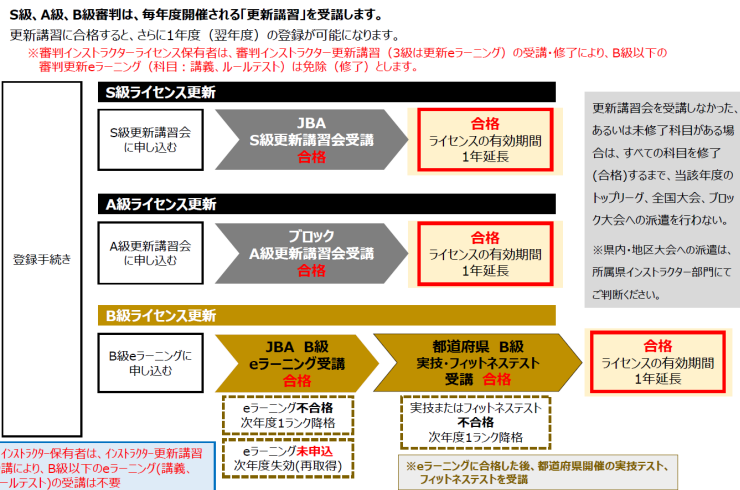

2. 更新講習受講について

- **B級/3級更新eラーニング**の受講申し込みは**6月30日まで**です。
- **インストラクター資格保有の方は、インストラクター資格の更新・新規取得講習受講により、審判資格の更新eラーニング受講が免除**されます。
- 実技講習の受講の前に、必ず**TeamJBAで実技講習の申込・受講料支払い**を行って下さい。**(更新eラーニング申込とは別の申込が必要です！)**