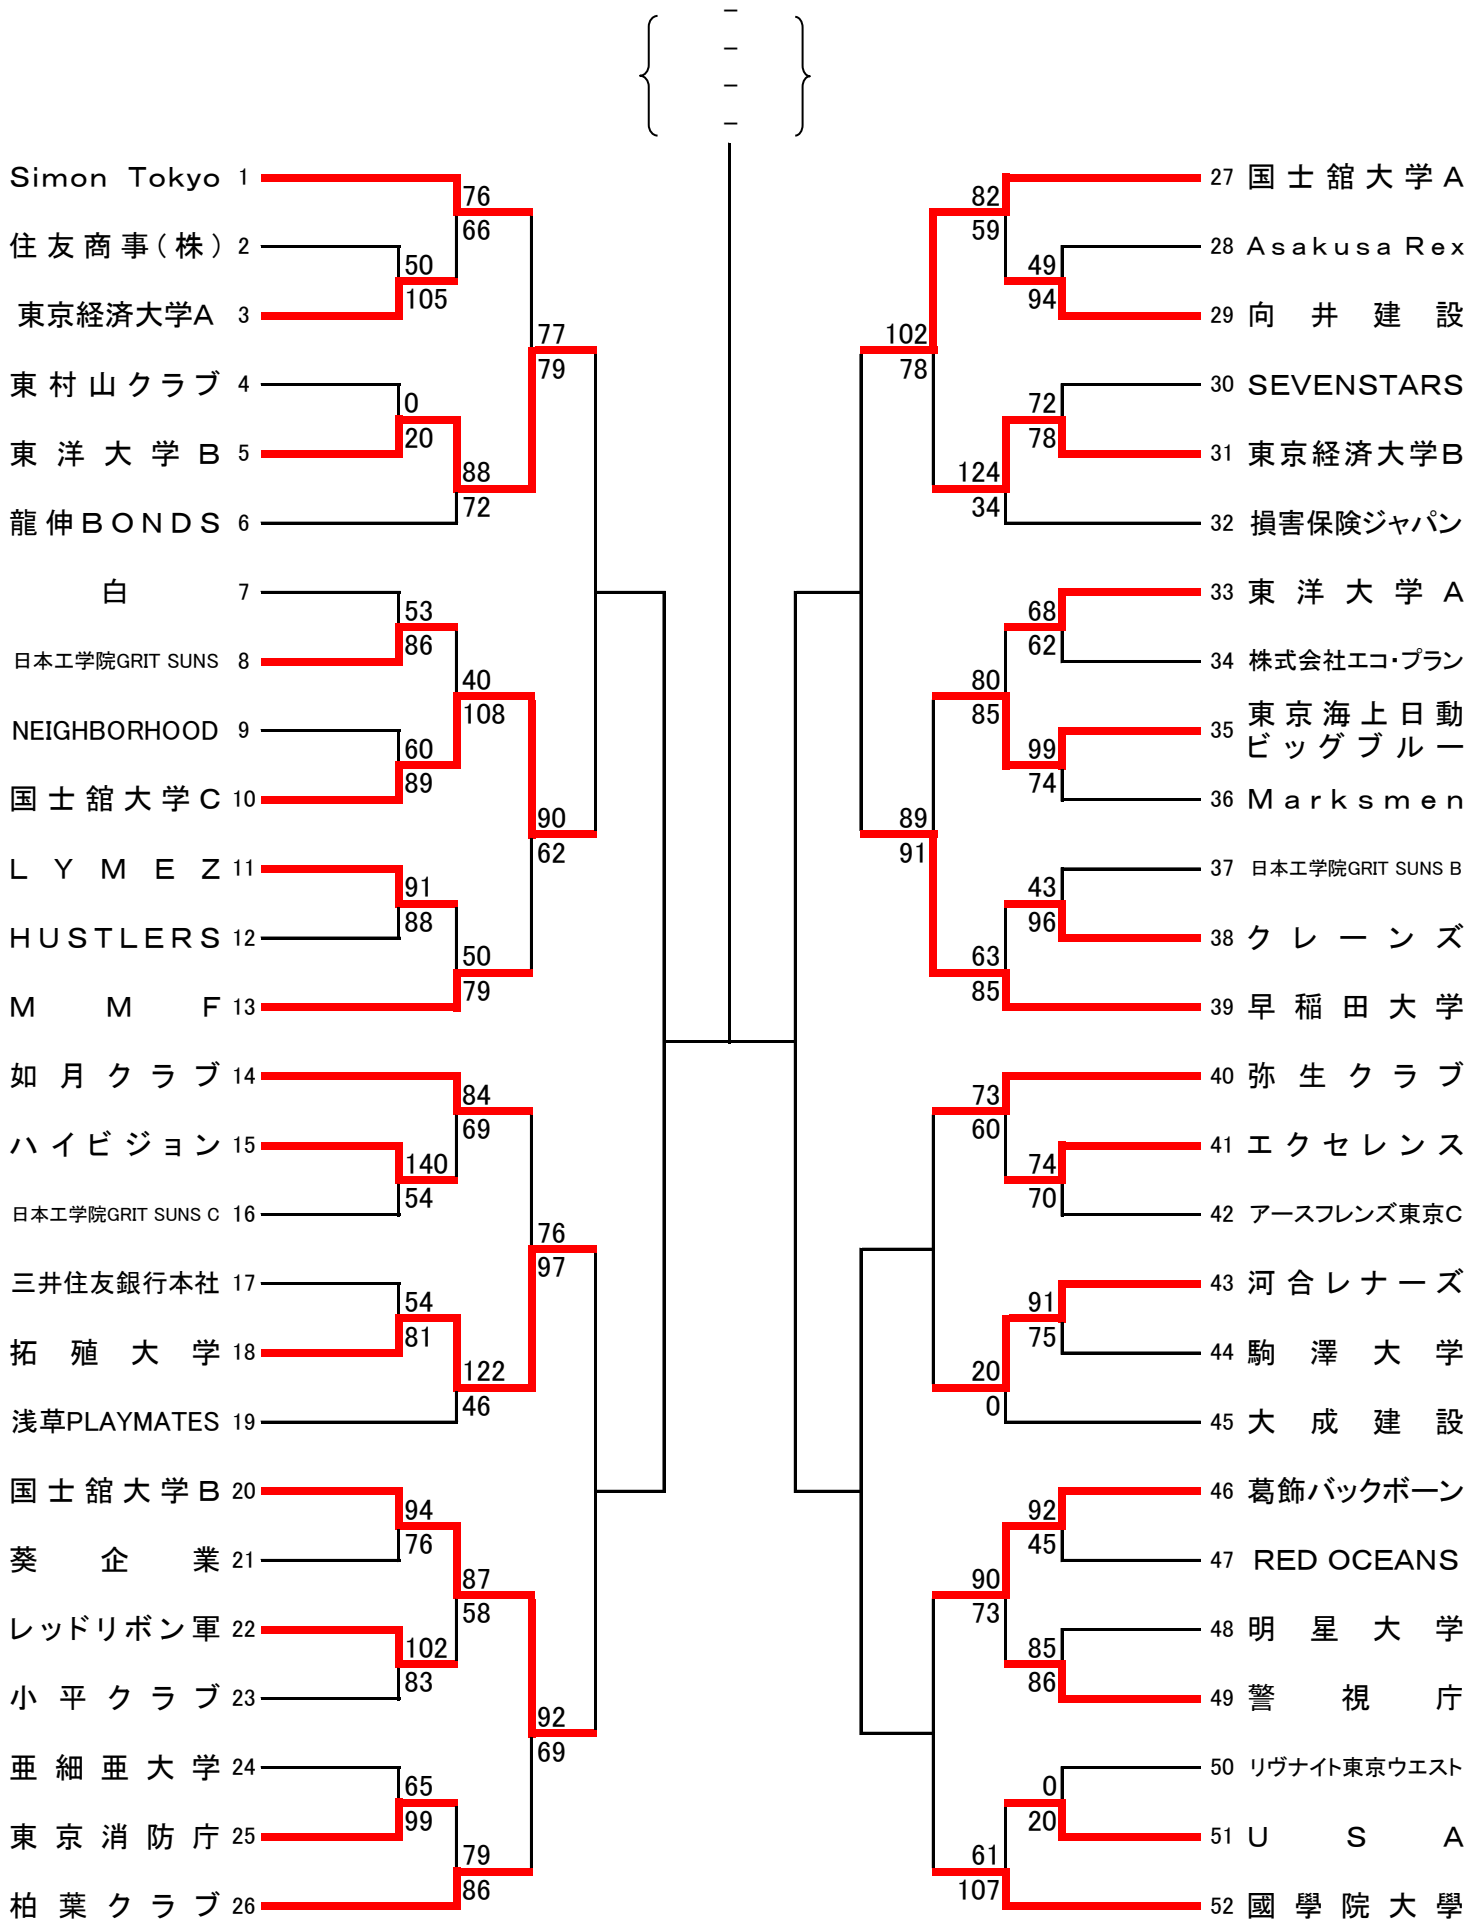

# 令和8年度 東京都バスケットボール夏季選手権大会

△=男子

# 令和8年度 東京都バスケットボール夏季選手権大会

○=女子