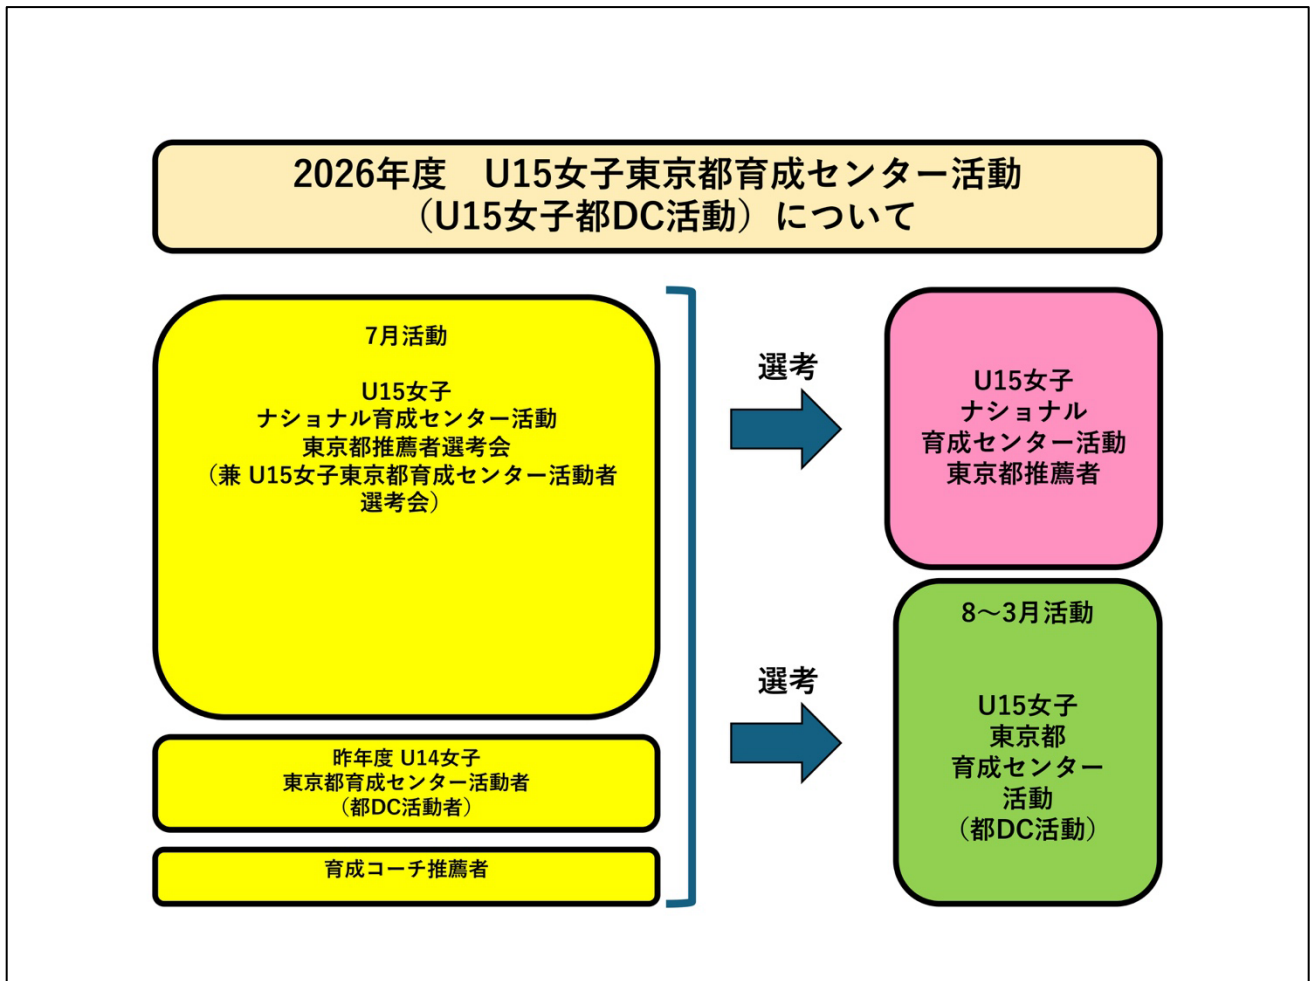

## 2026年度 U15女子 東京都育成センター活動 (U15女子 東京都DC活動) へのロードマップ

- 2026年度U15女子ナショナル育成センター活動東京都推薦者は、U15ナショナル育成センター活動選考会参加者、昨年度U14女子東京都育成センター活動者、育成コーチ推薦者（1学年上の早生まれも含む）の中から選考されることとなります。
- 2026年度U15女子東京都育成センター活動者（都DC活動者）は、U15ナショナル育成センター活動選考会参加者、昨年度U14女子東京都育成センター活動者、育成コーチ推薦者の中から選考されることとなります。